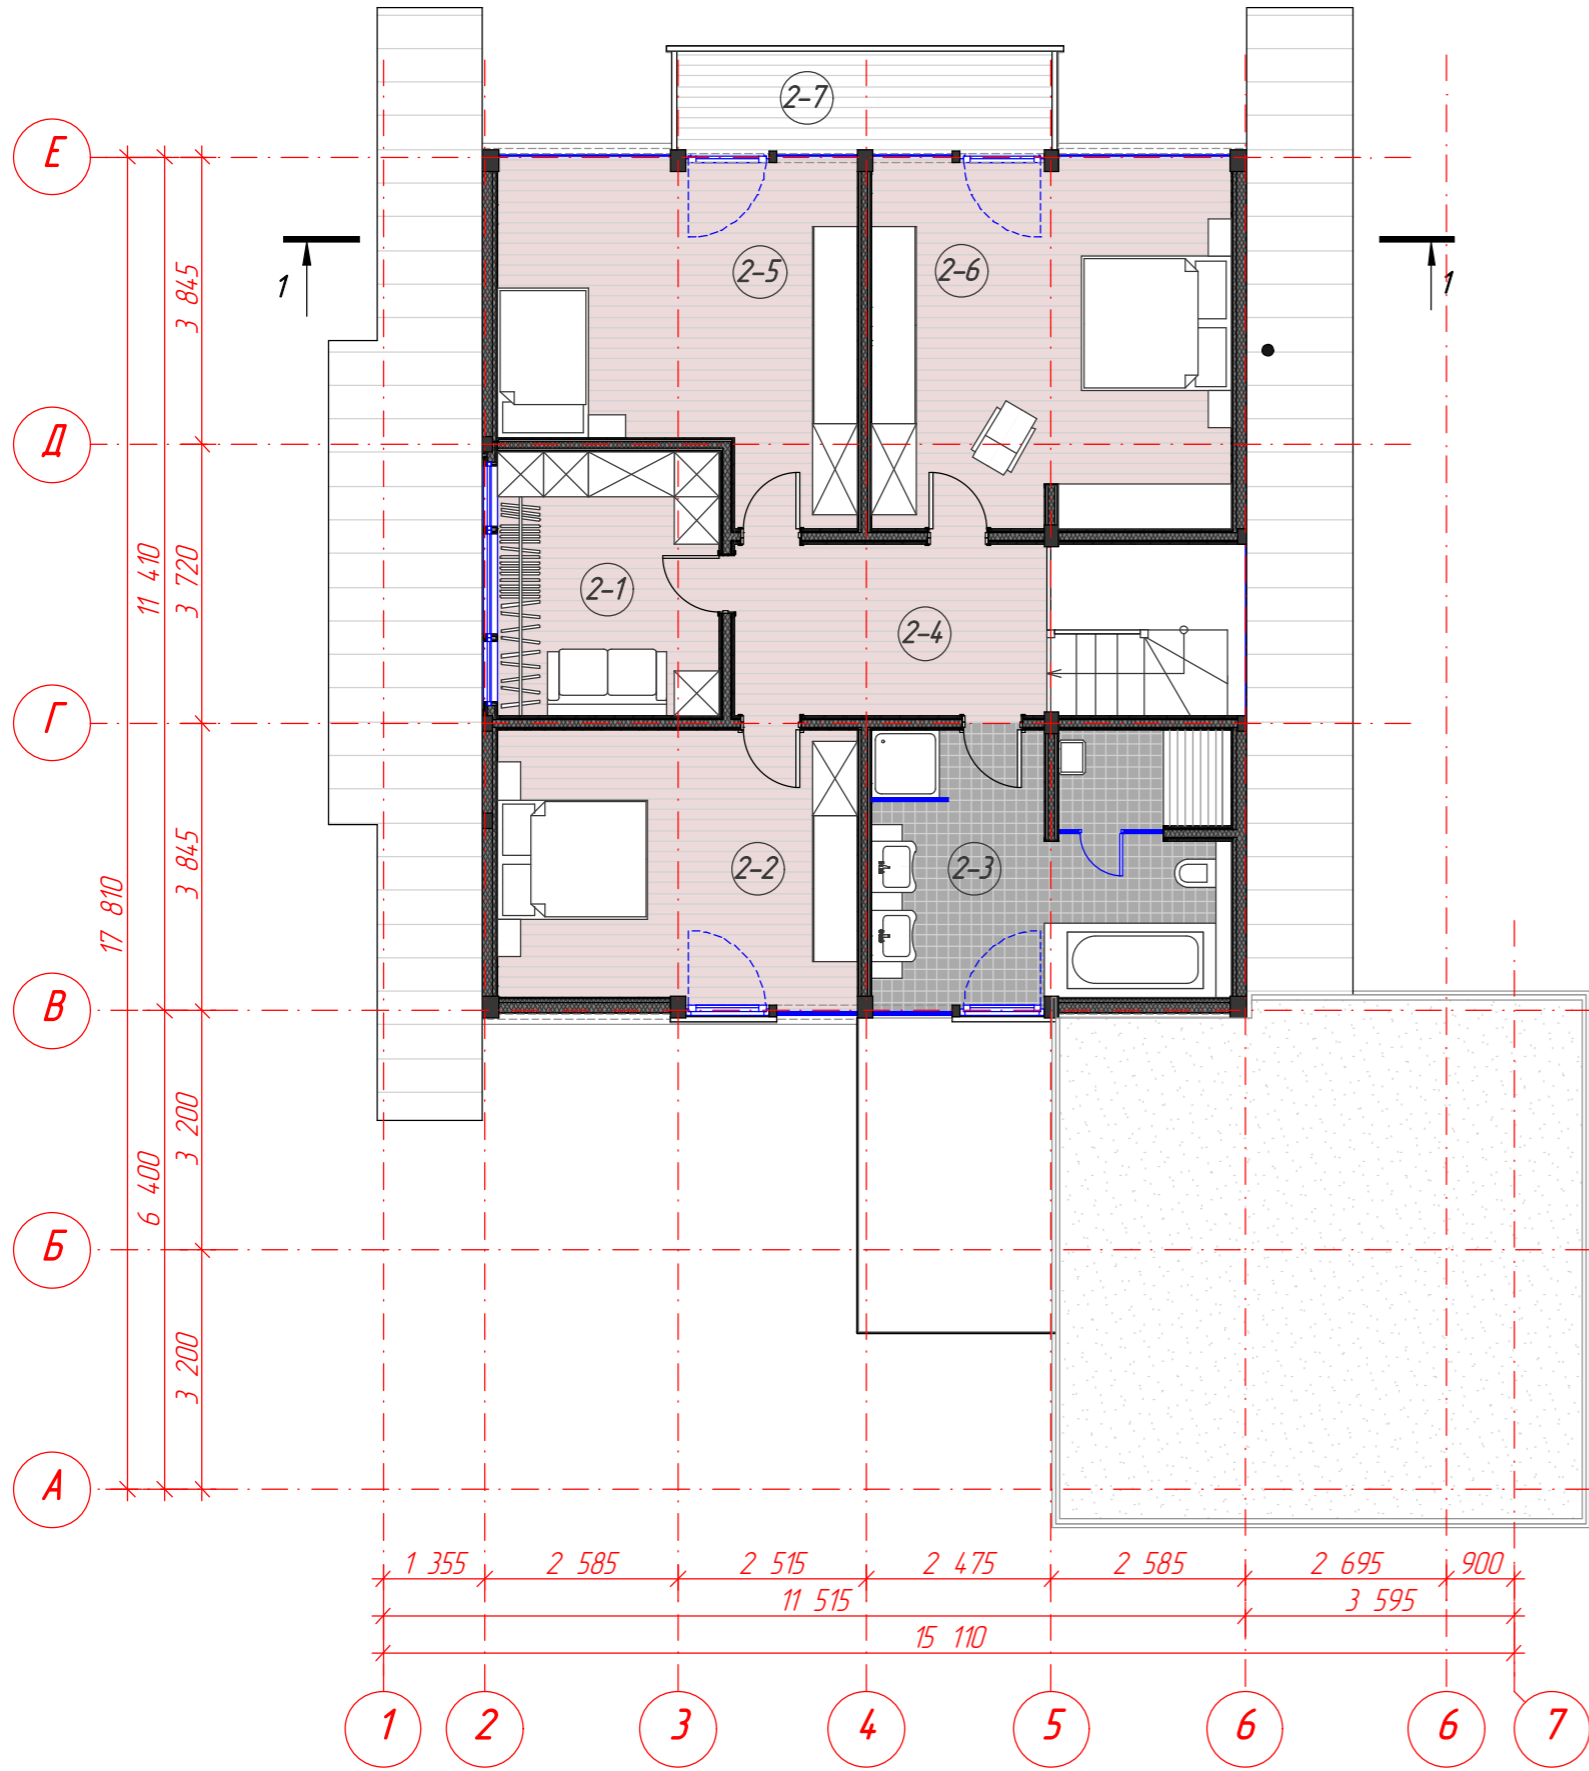

# Архитектурный план второго этажа.

## ЭКСПЛИКАЦИЯ ПОМЕЩЕНИЙ

№ п/п	Название	Площадь м.кв.
2-1	Гардеробная	10,46
2-2	Спальня	17,58
2-3	Ванная, душевая, сауна, с.у.	17,58
2-4	Холл-лестница	9,62
2-5	Спальня	19,96
2-6	Спальня	23,87
<b>Площадь помещений второго этажа дома</b>		<b>99,07</b>
2-7	Балкон	6,78